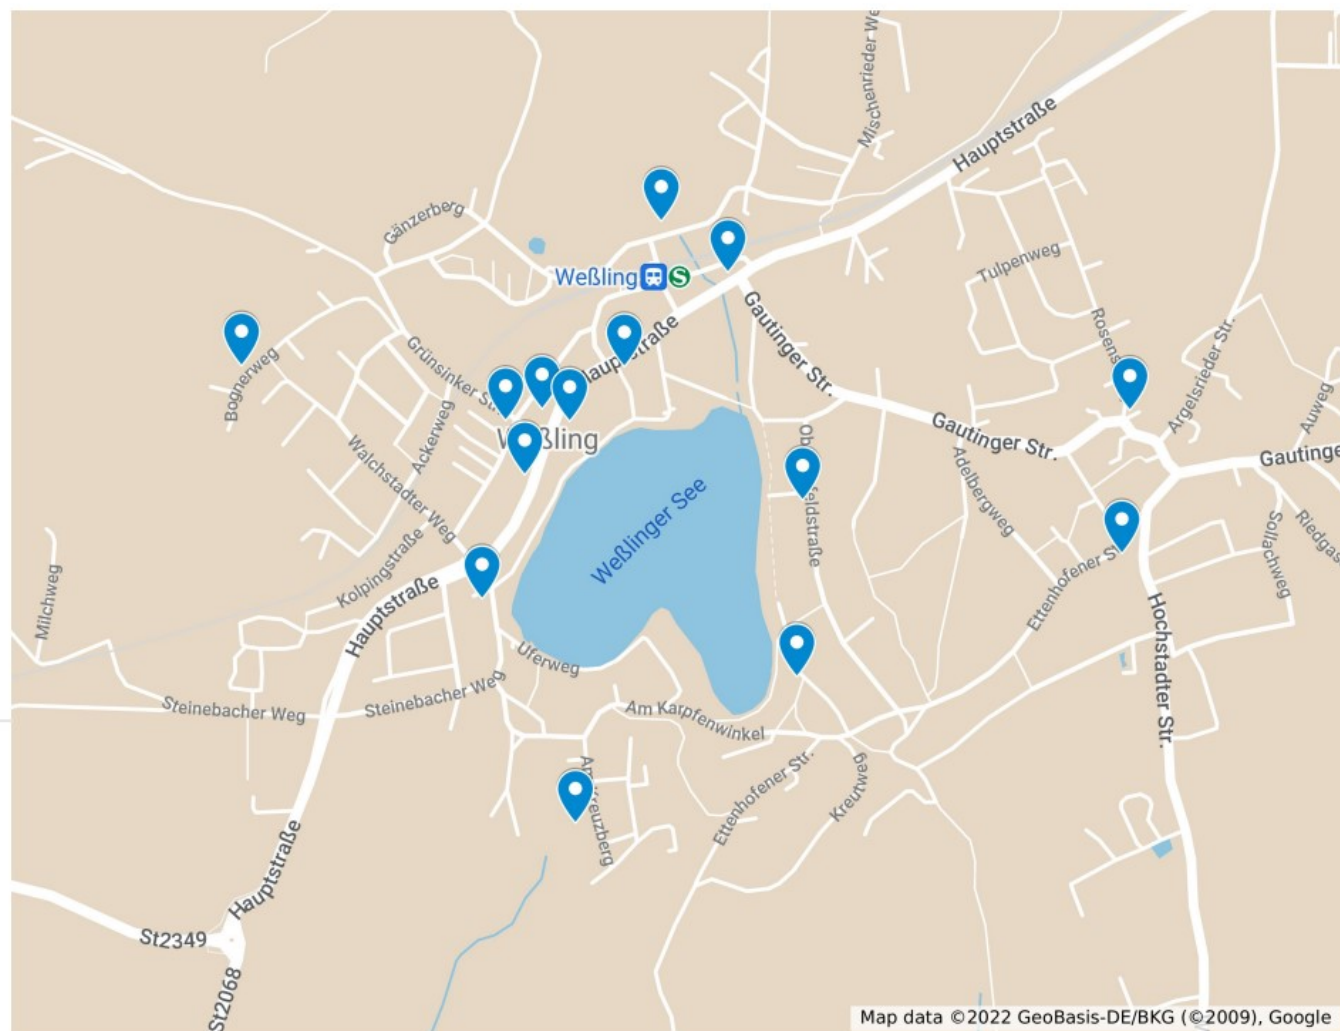

Ortsplan Flohmarkt 29.05.2022

Unbenannte Ebene

-  Nachbarschaftshilfe Weßling
-  Ob. Seefeldstraße 26
-  Hauptstraße 20
-  Hauptstraße 37
-  Hauptstraße 45
-  Hauptstraße 48
-  Hauptstraße 56
-  Uferweg 2
-  Bacheläcker 2
-  Bognerweg 22
-  Schulstraße 19
-  Am Kreuzberg 20
-  Ettenhofener Str. 7
-  Gautinger Str. 49